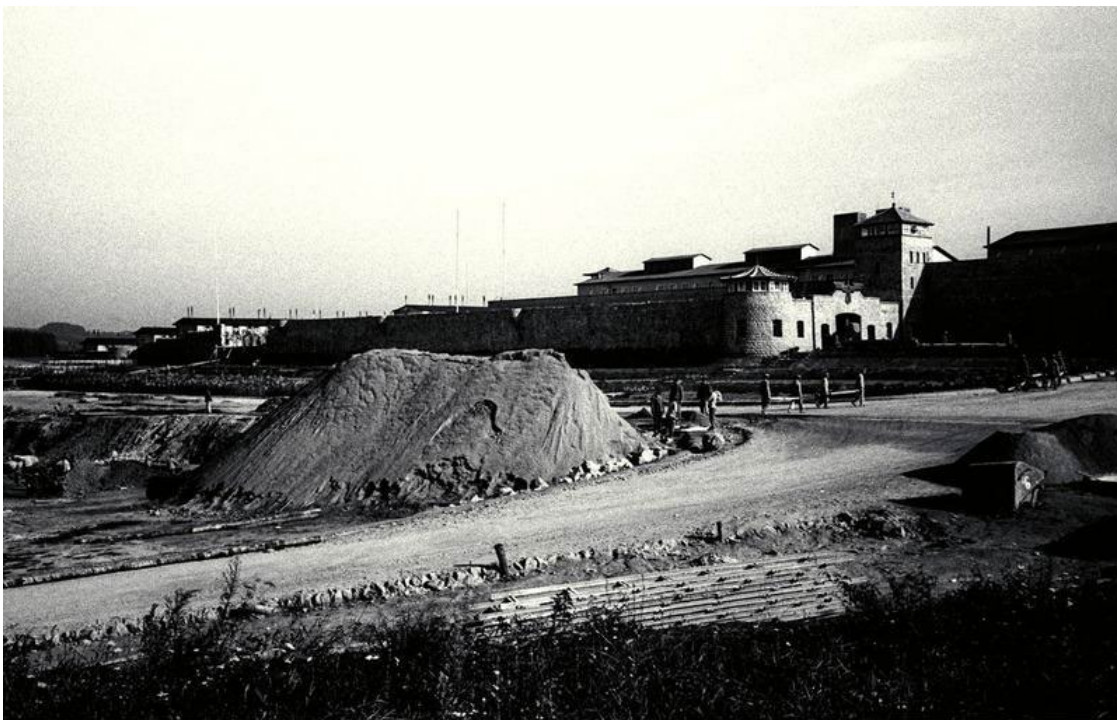

Rennertehausen

Otto Stern

geb. 21.8.1895 in Langendernbach

gest. 7.4.1942 im Konzentrationslager Mauthausen

Eltern:

Toni Stern (1866-1943), aus Rennertehausen

Geschwister:

Lilly (1898-1942)

evtl. Arthur (1896-1942)

Anfang des Jahres 1942 wurde Otto Stern – möglicherweise zusammen mit dem Verwandten Arthur Stern – nach Mauthausen deportiert. Dort starben beide am 7. April 1942. Über die Umstände des Todes ist derzeit nichts bekannt.

Lagereingang KZ Dachau 1942/43